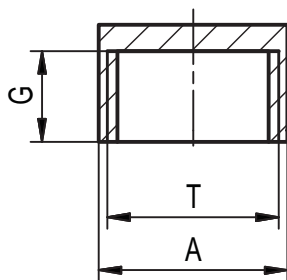

GPN 800

Material: Polietilen (PE-HD)/Polyethylen (PE-HD)

Vse dimenzije so v milimetrih./All dimensions are in millimetres.

T	A	G	Šifra Code
G 1/8"	14,00	8,00	17851
G 1/4"	18,00	12,00	17846
G 3/8"	21,00	12,00	17852
G 1/2"	25,00	14,00	17845
G 3/4"	32,00	14,00	17853
G 1"	39,00	14,00	17854
T	A	G	Šifra Code
M 10×1	14,00	8,00	17848
M 12×1,5	16,00	12,00	17847
M 14×1,5	18,00	12,00	17844
M 16×1,5	21,00	12,00	17843
M 18×1,5	22,00	12,00	17840
M 20×1,5	25,00	14,00	17841
M 22×1,5	28,00	14,00	17842
M 24×1,5	30,00	14,00	17855
M 26×1,5	34,00	11,00	17856